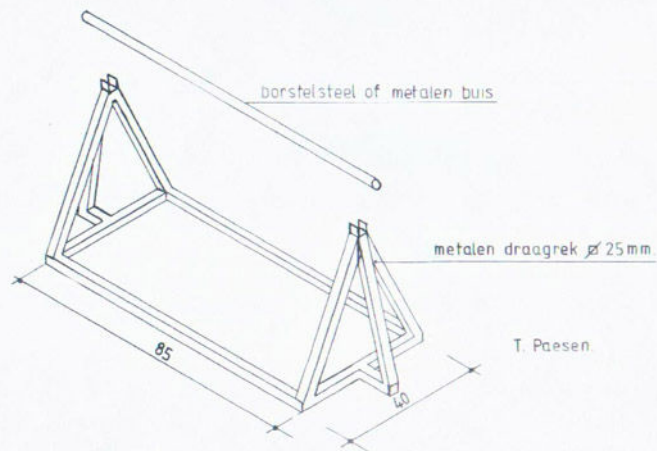

Rekje voor het keren van de flessen. 4/00

Rekje voor het keren van de flessen 1/10

T. Paesen

VRIESVAK VAN KOELKAST

- * -6°C.
- ** -12°C.
- *** -18°C.

DIEPVRIEZER